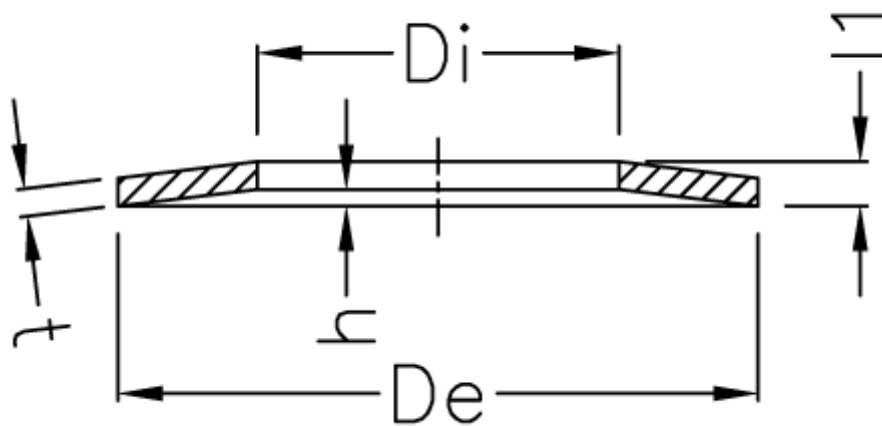

Varenummer: 0601024191  
Beskrivelse: Mubea Tallerkenfjeder, rustfast 1.4310  
20x10,2x1,1

## Mål

De	= 20.0	Fjedervej $s=0,75h$ mm = 0.338	
Di	= 10.2	Fjedervej $s=1,00h$ mm = 0.45	
Fjederkraft F v/0,25h N	= 506.0	h	= 0.45
Fjederkraft F v/0,50h N	= 696.0	l1	= 1.55
Fjederkraft F v/0,75h N	= 1403.0	t	= 1.10
Fjederkraft F v/1,00h N	= 1823.0	vægt kg/1000	= 2.020
Fjedervej $s=0,25h$ mm	= 0.113		
Fjedervej $s=0,50h$ mm	= 0.225		